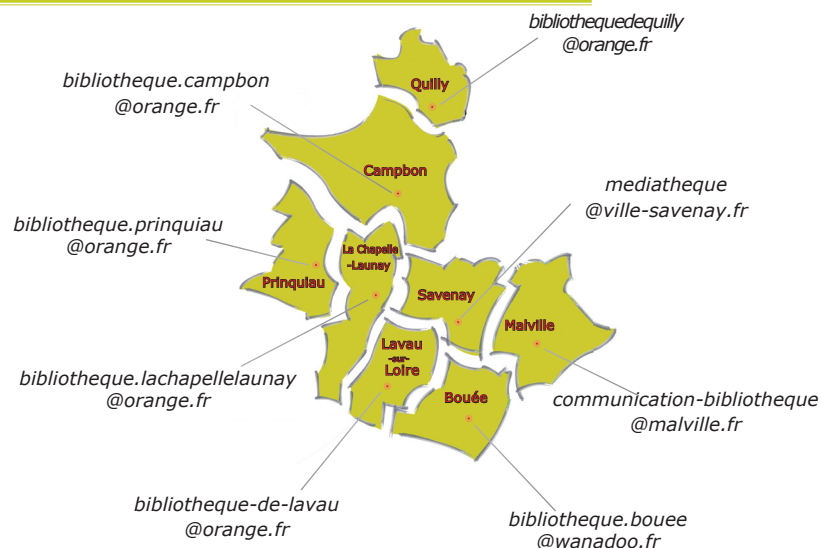

VENIR ET REVENIR ?

Portail : www.bibliotheques.cc-loiresillon.fr

Vous souhaitez participer à des animations ?

Tout au long de l'année les bibliothèques et la médiathèque du réseau proposent de nombreuses animations à retrouver sur le portail Internet :